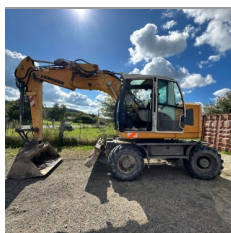

**VENTE DIRIGÉE PAR MAÎTRE ALEXIS THOMAS DE LA SELARL  
ANGLEDROIT VERDUN - 60, rue Mazel 55100 VERDUN**

**25 lots :**

Lot 1 : Pelle mécanique 14 T LIEBHERR 914  
Compact à pneus avec bras déporté et ligne BRH -  
Année 2013 -

Pelle mécanique 14 T LIEBHERR 914 Compact à pneus avec bras déporté et ligne BRH - Année  
2013 - 12 637 h